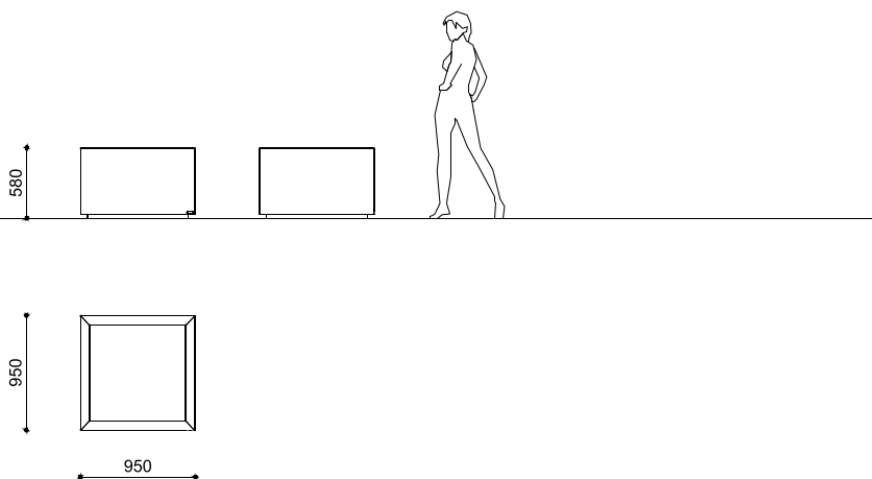

Finiture: NO

Color:
NO

Fissaggio: Appoggio

Accessori: Targa liscia in inox satinato per
Dahlia/Lounge

metalco.it
info@metalco.it